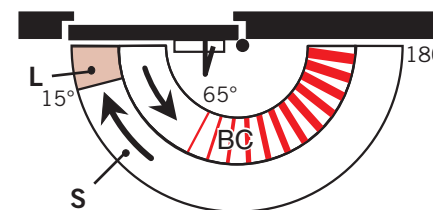

Papierschablonen können sich durch Luftfeuchtigkeit verändern. Verbindlich sind daher nur die Maßangaben.
Paper templates might distort due to air moisture. Only the indicated measurements are therefore obligatory.
Les gabarits en papier peuvent avoir des dimensions modifiées par l'humidité de l'air. Seules les côtes mentionnées doivent être respectées.
Dime di carta possono alterarsi per colpa dell'umidità dell'aria. Perciò sono impegnative le dimensioni notate.
Montagemallen av papier kan förändras i storlek av luftfuktiget. Endast de angivna måttuppgifterna är därför helt tillförlitliga.
Papir skabelonen kan forandre sig p.g.a. luftfugtighed. Derfor er kun de angivne mål bindende.
Kosteuden johdosta voivat paperisen asennuskaavion mitat muuttua. Sitovia ovat siksi ainoastaan annetut mitat.
Papirmaler kan forandre seg p.g.a. luftfuktighet. Det er derfor bare de angitte mål som er forbindtlige.
Las plantillas de montaje de papel pueden variar su tamaño por causa de la humedad. Las dimensiones reales son las indicadas en la misma.