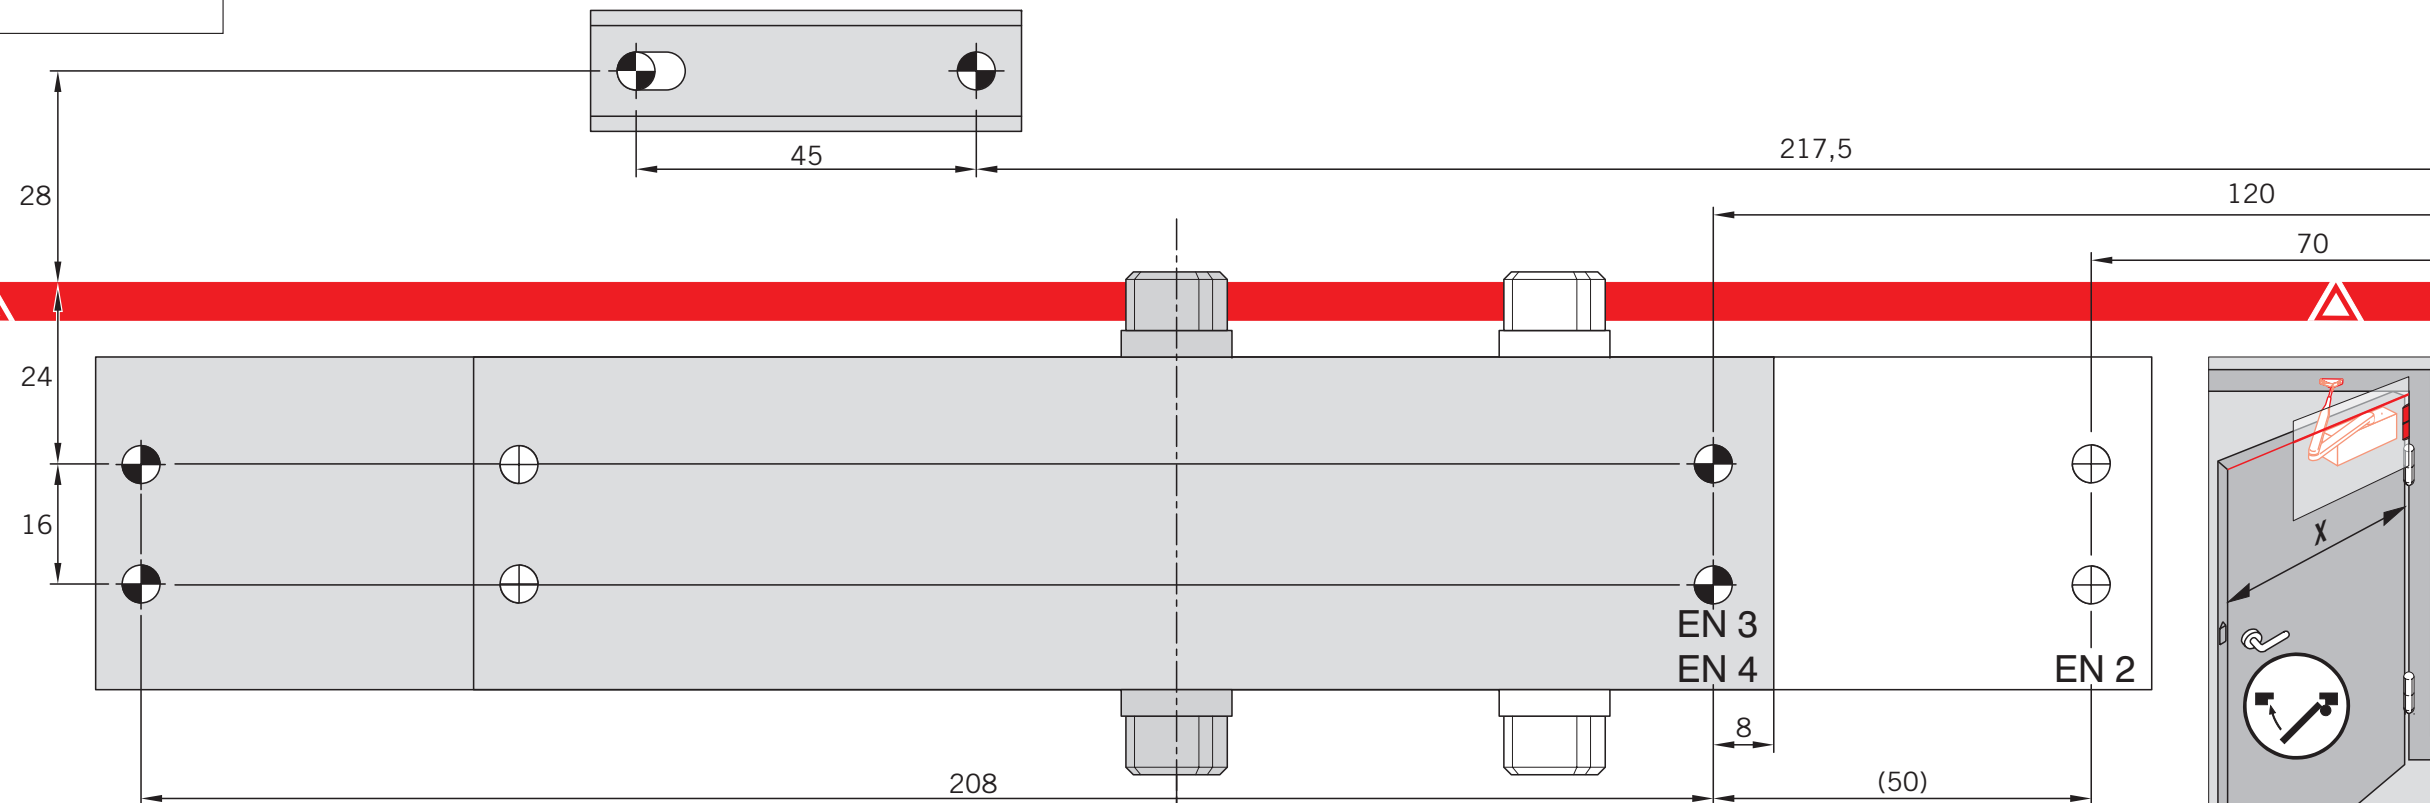

X max.	EN 2	EN 3	EN 4
	850 mm	950 mm	1100 mm

Papierschablonen können sich durch Luftfeuchtigkeit verändern. Verbindlich sind daher nur die Maßangaben.
 Paper templates might distort due to air moisture. Only the indicated measurements are therefore obligatory.
 Les gabarits en papier peuvent avoir des dimensions modifiées par l'humidité de l'air. Seules les côtes mentionnées doivent être respectées.
 Dime di carta possono alterarsi per colpa dell'umidità dell'aria. Perciò sono impegnative le dimensioni notate.
 Montagemallen av papper kan förändras i storlek av luftfuktighet. Endast de angivna måttuppgifterna är därför helt tillförlitliga.
 Papir skabelonen kan forandre sig p.g.a. luftfugtighed. Derfor er kun de angivne mål bindende.
 Kosteuden johdosta voivat paperisen asennuskaavion mitat muuttua. Sitovia ovat siksi ainoastaan annetut mitat.
 Papirmaler kan forandre seg p.g.a. luftfuktighet. Det er derfor bare de angitte mål som er forbindtlige.
 Las plantillas de montaje de papel pueden variar su tamaño por causa de la humedad. Las dimensiones reales son las indicadas en la misma.