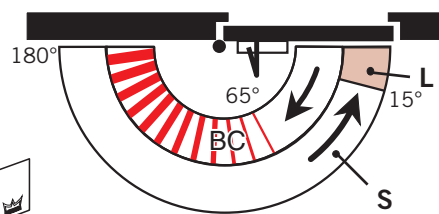

X max.	EN 2	EN 3	EN 4
	850 mm	950 mm	1100 mm

Papierschablonen können sich durch Luftfeuchtigkeit verändern. Verbindlich sind daher nur die Maßangaben.
 Paper templates might distort due to air moisture. Only the indicated measurements are therefore obligatory.
 Les gabarits en papier peuvent avoir des dimensions modifiées par l'humidité de l'air. Seules les côtes mentionnées doivent être respectées.
 Dime di carta possono alterarsi per colpa dell'umidità dell'aria. Perciò sono impegnative le dimensioni notate.
 Montagemallen av papper kan förändras i storlek av luftfuktighet. Endast de angivna måttuppgifterna är därför helt tillförlitliga.
 Papir skabelonen kan forandre sig p.g.a. luftfugtighed. Derfor er kun de angivne mål bindende.
 Kosteuden johdosta voivat paperisen asennuskaavion mitat muuttua. Sitovia ovat siksi ainoastaan annetut mitat.
 Papirmaler kan forandre seg p.g.a. luftfuktighet. Det er derfor bare de angitte mål som er forbindtlige.
 Las plantillas de montaje de papel pueden variar su tamaño por causa de la humedad. Las dimensiones reales son las indicadas en la misma.