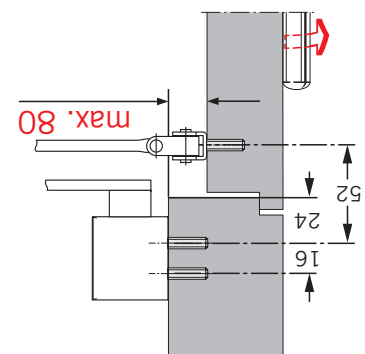

X max.	EN 2	EN 3	EN 4
	850 mm	950 mm	1100 mm

Papierschablonen können sich durch Luftfeuchtigkeit verändern. Verbindlich sind daher nur die Maßangaben.
 Paper templates might distort due to air moisture. Only the indicated measurements are therefore obligatory.
 Les gabarits en papier peuvent avoir des dimensions modifiées par l'humidité de l'air. Seules les côtes mentionnées doivent être respectées.
 Dime di carta possono alterarsi per colpa dell'umidità dell'aria. Perciò sono impegnative le dimensioni notate.
 Montagemallen av papper kan förändras i storlek av luftfuktighet. Endast de angivna måttuppgifterna är därför helt tillförlitliga.
 Papir skabelonen kan forandre sig p.g.a. luftfugtighed. Derfor er kun de angivne mål bindende.
 Kosteuden johdosta voivat paperisen asennuskaavion mitat muuttua. Sitovia ovat siksi ainoastaan annetut mitat.
 Papirmaler kan forandre seg p.g.a. luftfuktighet. Det er derfor bare de angitte mål som er forbindtlige.
 Las plantillas de montaje de papel pueden variar su tamaño por causa de la humedad. Las dimensiones reales son las indicadas en la misma.