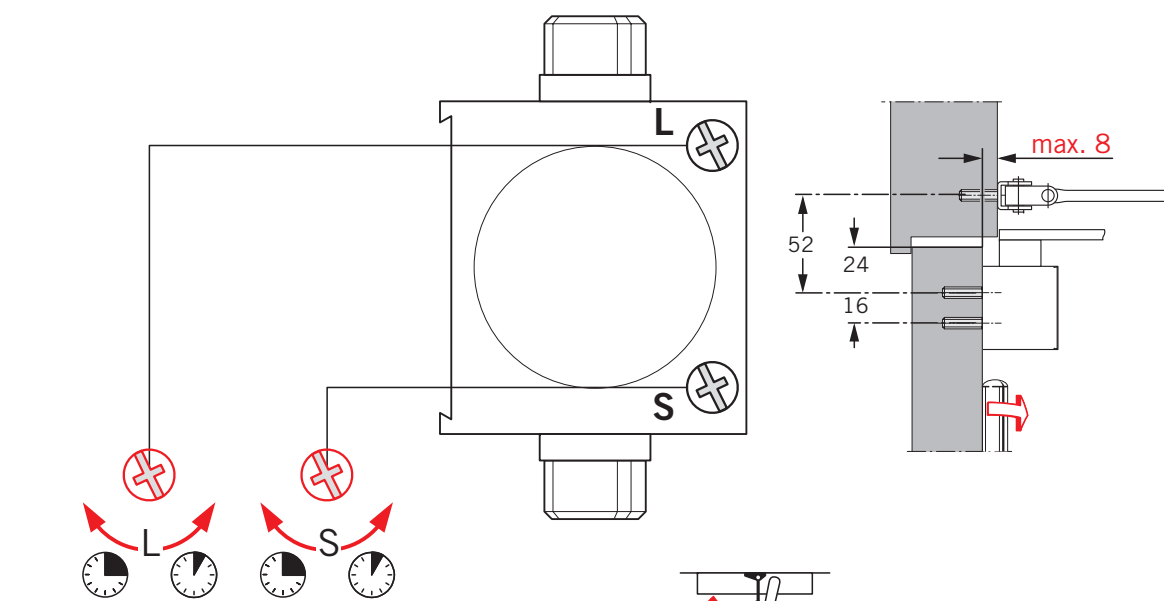

Papierschablonen können sich durch Luftfeuchtigkeit verändern. Verbindlich sind daher nur die Maßangaben.
Paper templates might distort due to air moisture. Only the indicated measurements are therefore obligatory.
Les gabarits en papier peuvent avoir des dimensions modifiées par l'humidité de l'air. Seules les côtes mentionnées doivent être respectées.
Dime di carta possono alterarsi per colpa dell'umidità dell'aria. Perciò sono impegnative le dimensioni notate.
Montagemallen av papier kan förändras i storlek av luftfuktiget. Endast de angivna måttuppgifterna är därför helt tillförlitliga.
Papir skabelonen kan forandre sig p.g.a. luftfugtighed. Derfor er kun de angivne mål bindende.
Kosteuden johdosta voivat paperisen asennuskaavion mitat muuttua. Sitovia ovat siksi ainoastaan annetut mitat.
Papirmaler kan forandre seg p.g.a. luftfuktighet. Det er derfor bare de angitte mål som er forbindtlige.
Las plantillas de montaje de papel pueden variar su tamaño por causa de la humedad. Las dimensiones reales son las indicadas en la misma.