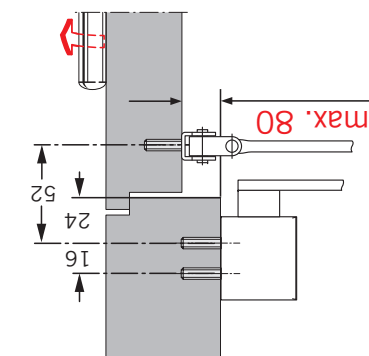

X max.	EN 2	EN 3	EN 4
	850 mm	950 mm	1100 mm

Papierschablonen können sich durch Luftfeuchtigkeit verändern. Verbindlich sind daher nur die Maßangaben.
 Paper templates might distort due to air moisture. Only the indicated measurements are therefore obligatory.
 Les gabarits en papier peuvent avoir des dimensions modifiées par l'humidité de l'air. Seules les côtes mentionnées doivent être respectées.
 Dime di carta possono alterarsi per colpa dell'umidità dell'aria. Perciò sono impegnative le dimensioni notate.
 Montagemallen av papper kan förändras i storlek av luftfuktighet. Endast de angivna måttuppgifterna är därför helt tillförlitliga.
 Papir skabelonen kan forandre sig p.g.a. luftfugtighed. Derfor er kun de angivne mål bindende.
 Kosteuden johdosta voivat paperisen asennuskaavion mitat muuttua. Sitovia ovat siksi ainoastaan annetut mitat.
 Papirmaler kan forandre seg p.g.a. luftfuktighet. Det er derfor bare de angitte mål som er forbindtlige.
 Las plantillas de montaje de papel pueden variar su tamaño por causa de la humedad. Las dimensiones reales son las indicadas en la misma.