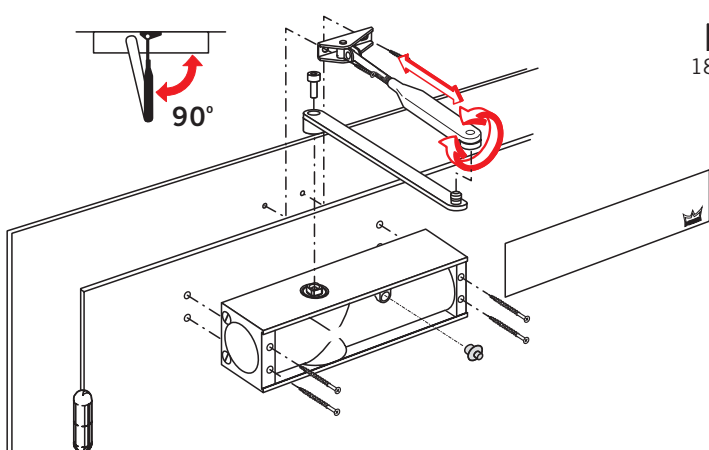

X max.	EN 2	EN 3	EN 4
	850 mm	950 mm	1100 mm

Papierschablonen können sich durch Luftfeuchtigkeit verändern. Verbindlich sind daher nur die Maßangaben.
 Paper templates might distort due to air moisture. Only the indicated measurements are therefore obligatory.
 Les gabarits en papier peuvent avoir des dimensions modifiées par l'humidité de l'air. Seules les côtes mentionnées doivent être respectées.
 Dime di carta possono alterarsi per colpa dell'umidità dell'aria. Perciò sono impegnative le dimensioni notate.
 Montagemallen av papper kan förändras i storlek av luftfuktighet. Endast de angivna måttuppgifterna är därför helt tillförlitliga.
 Papir skabelonen kan forandre sig p.g.a. luftfugtighed. Derfor er kun de angivne mål bindende.
 Kosteuden johdosta voivat paperisen asennuskaavion mitat muuttua. Sitovia ovat siksi ainoastaan annetut mitat.
 Papirmaler kan forandre seg p.g.a. luftfuktighet. Det er derfor bare de angitte mål som er forbindtlige.
 Las plantillas de montaje de papel pueden variar su tamaño por causa de la humedad. Las dimensiones reales son las indicadas en la misma.