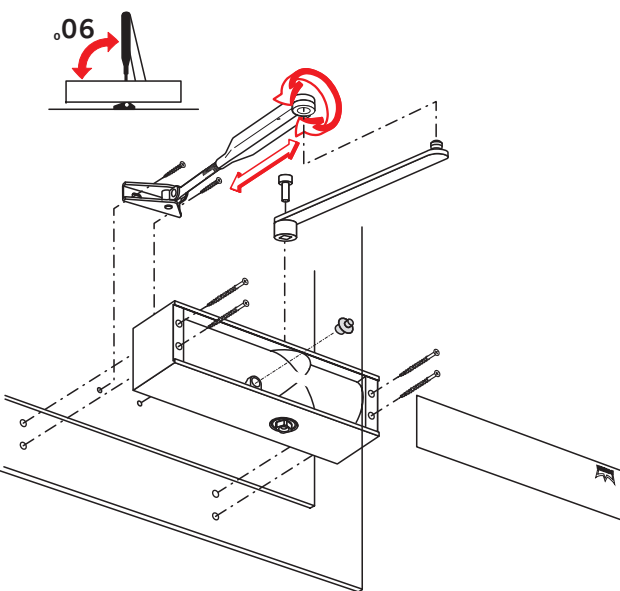

Papierschablonen können sich durch Luftfeuchtigkeit verändern. Verbindlich sind daher nur die Maßangaben.
Paper templates might distort due to air moisture. Only the indicated measurements are therefore obligatory.
Les gabarits en papier peuvent avoir des dimensions modifiées par l'humidité de l'air. Seules les côtes mentionnées doivent être respectées.
Dime di carta possono alterarsi per colpa dell'umidità dell'aria. Perciò sono impegnative le dimensioni notate.
Montagemallen av papier kan förändras i storlek av luftfuktiget. Endast de angivna måttuppgifterna är därför helt tillförlitliga.
Papir skabelonen kan forandre sig p.g.a. luftfugtighed. Derfor er kun de angivne mål bindende.
Kosteuden johdosta voivat paperisen asennuskaavion mitat muuttua. Sitovia ovat siksi ainoastaan annetut mitat.
Papirmaler kan forandre seg p.g.a. luftfuktighet. Det er derfor bare de angitte mål som er forbindtlige.
Las plantillas de montaje de papel pueden variar su tamaño por causa de la humedad. Las dimensiones reales son las indicadas en la misma.