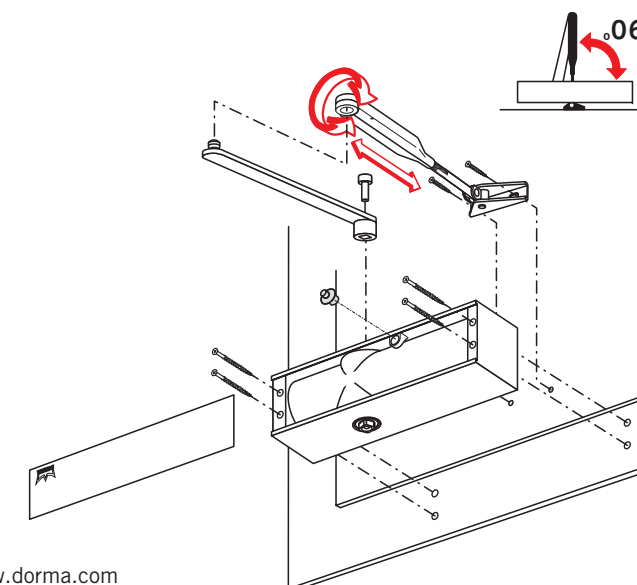

X max.	EN 2	EN 3	EN 4
	850 mm	950 mm	1100 mm

Papierschablonen können sich durch Luftfeuchtigkeit verändern. Verbindlich sind daher nur die Maßangaben.
 Paper templates might distort due to air moisture. Only the indicated measurements are therefore obligatory.
 Les gabarits en papier peuvent avoir des dimensions modifiées par l'humidité de l'air. Seules les côtes mentionnées doivent être respectées.
 Dime di carta possono alterarsi per colpa dell'umidità dell'aria. Perciò sono impegnative le dimensioni notate.
 Montagemallen av papper kan förändras i storlek av luftfuktighet. Endast de angivna måttuppgifterna är därför helt tillförlitliga.
 Papir skabelonen kan forandre sig p.g.a. luftfugtighed. Derfor er kun de angivne mål bindende.
 Kosteuden johdosta voivat paperisen asennuskaavion mitat muuttua. Sitovia ovat siksi ainoastaan annetut mitat.
 Papirmaler kan forandre seg p.g.a. luftfuktighet. Det er derfor bare de angitte mål som er forbindtlige.
 Las plantillas de montaje de papel pueden variar su tamaño por causa de la humedad. Las dimensiones reales son las indicadas en la misma.